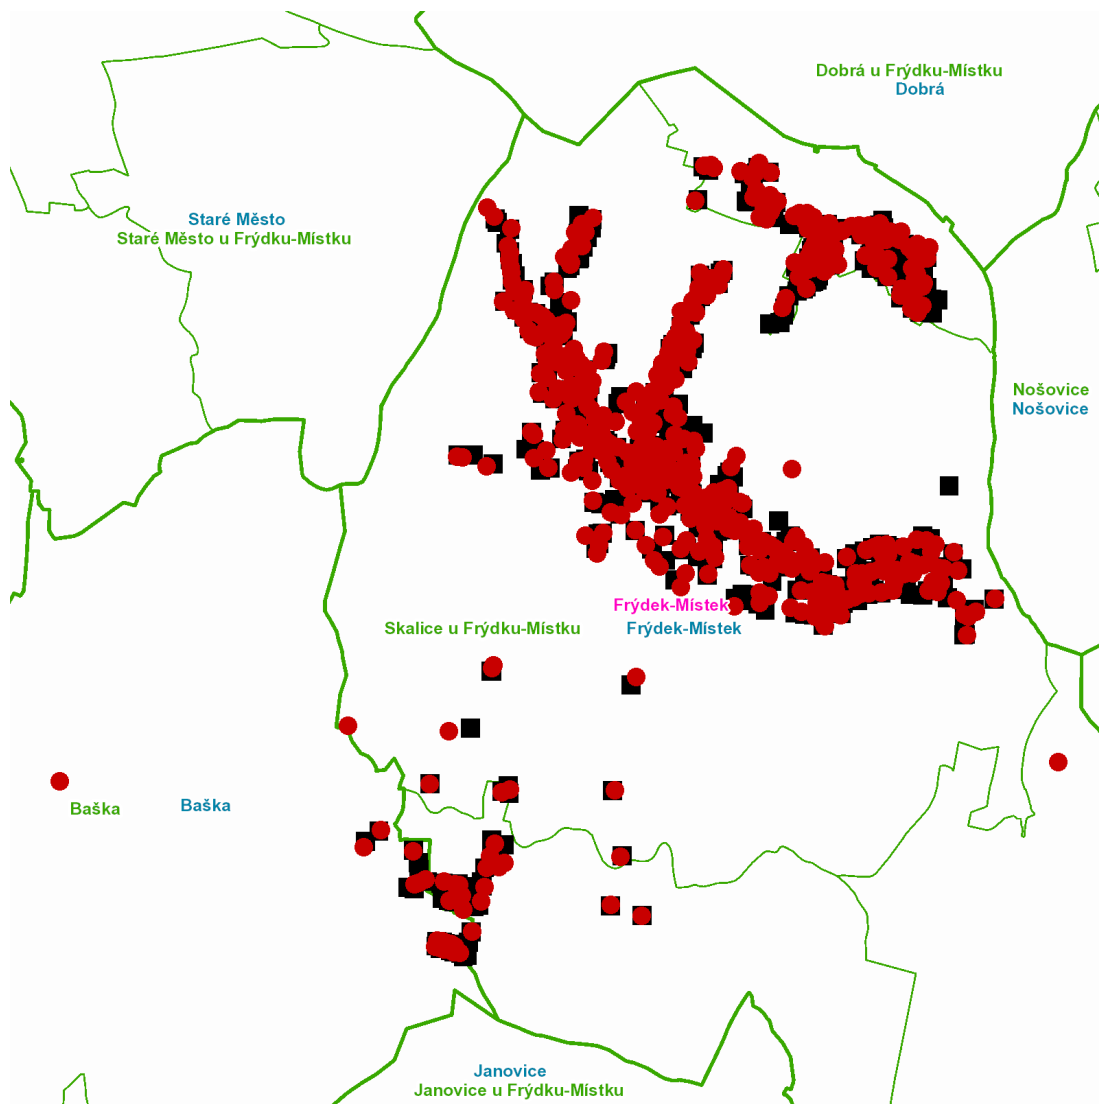

dne **27. 8. 2021** od **7:30** do **16:00** hodin

Plánovaná odstávka zahrnuje tyto lokality:**Baška (okres Frýdek-Místek)**

č. p. 24, 61, 123, 150, 560, 565

č. ev. 26-34, 92

Frýdek-Místek (okres Frýdek-Místek)část obce **Skalice**

č. p. 1-12, 14, 15, 16, 18-28, 30, 31, 32, 35, 37, 39-49, 51-75, 78-84, 86, 87, 88, 89, 91-115, 117-148, 152, 154, 156, 157, 159, 160, 163-172, 175-180, 182-193, 198, 199, 200, 201, 206-213, 215-231, 233, 234, 235, 236, 238, 243, 249, 250, 251, 252, 262, 263, 264, 265, 268, 270, 271, 273-277, 281-292, 294, 295, 296, 299-306, 308, 309, 310, 311, 313, 315, 316, 317, 319, 320, 321, 322, 324, 325, 326, 328-343, 345, 346, 348-365, 368-383, 386, 387, 388, 389, 391, 392, 395, 396, 397, 399, 401, 404, 405, 407, 409, 410, 412, 414-418, 420, 421, 422, 423, 425, 427, 428, 431, 435, 436, 437, 438, 443, 444, 445, 446, 450, 454-459, 462, 466, 470, 472, 473, 478, 479, 481, 483, 484, 487, 488, 490, 494, 497, 498, 500, 502, 507, 515, 517, 527

č. ev. 1, 19, 22, 23, 29, 31, 33, 35, 37, 45, 51, 56, 58, 65, 69, 73, 77, 78, 99, 103, 128, 157, 192, 194, 196, 213, 217, 220, 221, 223, 225, 239, 241, 242, 246, 249, 251

kat. území **Frýdek** (kód **634956**): parcelní č. 44/3kat. území **Skalice u Frýdku-Místku** (kód **747971**): parcelní č. 17/4, 43/3, 50/1, 69/4, 170/15, 377/1, 540, 580/36, 655/1, 724/4, 726/4, 726/8, 766/7, 774/3, 787/64, 826/6, 828/3, 909/1, 913/20, 922/1, 1022, 1059, 1067/9, 1078/6, 1145, 1155/18, 1180, 1184/4, 1195/4, 1195/43, 1415/15

dne 27. 8. 2021 od 7:30 do 16:00 hodin**Orientační mapový podklad odstávkou dotčených lokalit****VYSVĚTLIVKY**

- – adresy dotčené odstávkou elektřiny
- – místa připojení k elektrické síti dotčená odstávkou