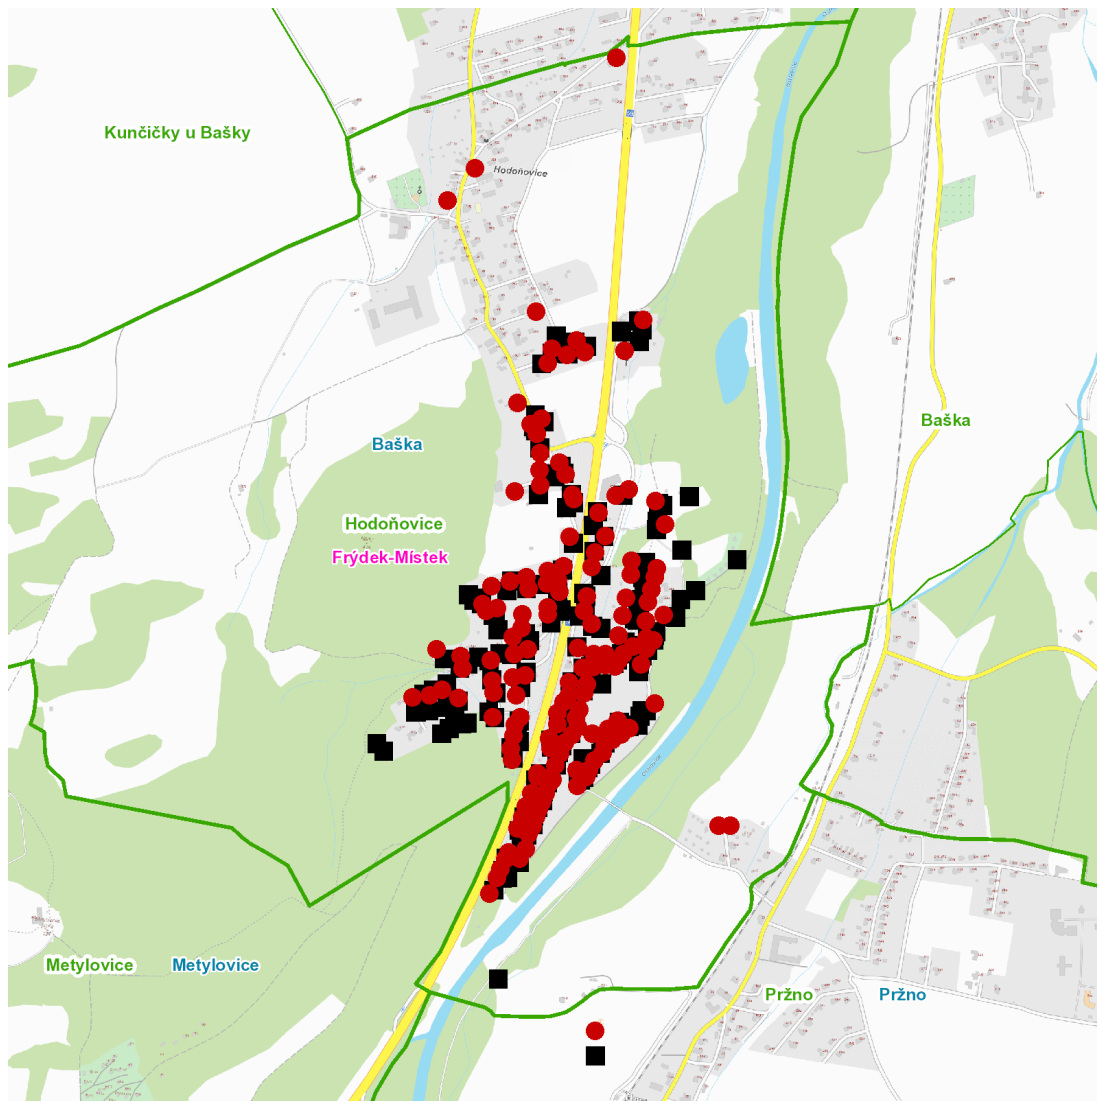

dne **7. 4. 2021** od **7:30** do **16:30** hodin

Plánovaná odstávka zahrnuje tyto lokality:**Baška (okres Frýdek-Místek)**část obce **Hodoňovice**

č. p. 13, 26, 28, 29, 33, 34, 35, 36, 42, 43, 44, 48, 49, 50, 53, 55, 57, 60, 61, 63, 65, 67, 68, 70, 73, 74, 75,
78, 79, 81-89, 91-99, 101-111, 113, 115, 116, 118, 119, 121, 122, 125, 126, 130-135, 137, 138, 139, 145,
146, 148, 149, 150, 151, 153, 154, 155, 160-172, 175, 177, 183, 184, 185, 186, 188, 191, 193, 194,
202-208, 210, 211, 212, 213, 215, 216, 217, 218, 222, 223, 224, 228-232, 240, 241, 242, 245, 246, 248

č. ev. 38, 44, 49, 54, 66, 69, 86

kat. území **Hodoňovice** (kód **601080**): **parcelní č.** 292, 408/7, 526/1, 532, 538, 634, 776/1, 803, 816/45,
1014/1,2kat. území **Pržno** (kód **734055**): **parcelní č.** 660/1

dne 7. 4. 2021 od 7:30 do 16:30 hodin**Orientační mapový podklad odstávkou dotčených lokalit****VYSVĚTLIVKY**

- – adresy dotčené odstávkou elektřiny
- – místa připojení k elektrické síti dotčená odstávkou

INFORMACE ZASLÁNA

IDDS: g5vbzq5 (Obec Baška)

IDDS: 5cta6m8 (Obec Pržno)