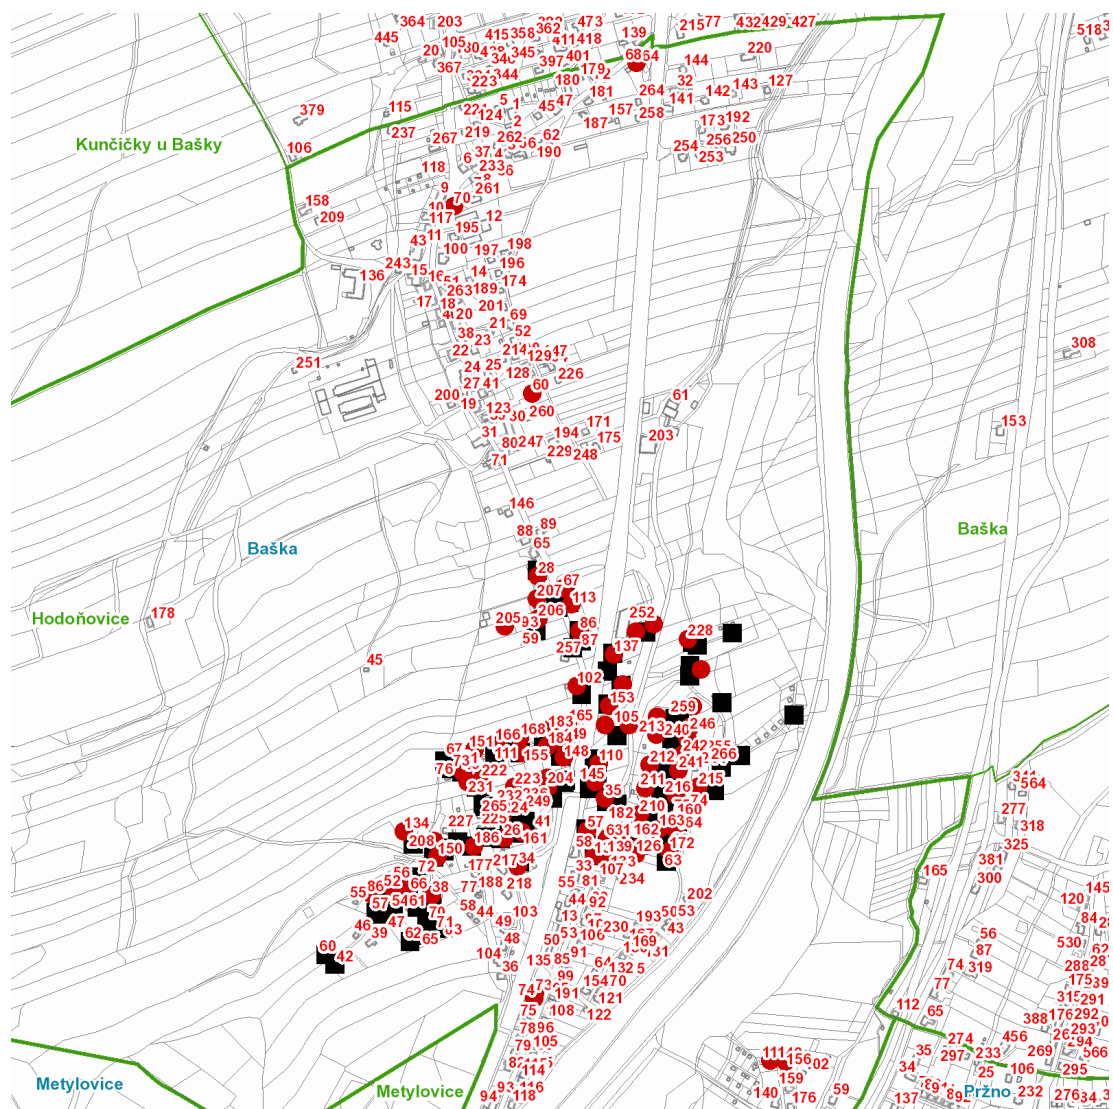

dne **2. 11. 2021** od **7:30** do **11:30** hodin

---

**Plánovaná odstávka zahrnuje tyto lokality:****Baška (okres Frýdek-Místek)**část obce **Hodoňovice**

č. p. 26, 28, 29, 34, 35, 42, 57, 60, 63, 67, 68, 70, 73, 74, 86, 87, 102, 110, 111, 113, 119, 126, 133, 134,  
137, 138, 139, 145, 148, 149, 150, 151, 153, 155, 160-166, 168, 172, 183, 184, 186, 204-208, 210, 211,  
212, 213, 215, 216, 222, 223, 224, 228, 231, 232, 240, 241, 242, 246

č. ev. 38, 49, 54, 66, 69, 86, 105

kat. území **Hodoňovice** (kód **601080**): **parcelní č.** 408/7, 526/1, 532, 538, 776/1, 803, 816/1, 816/45

---

**UPOZORNĚNÍ**

**Dotčené zařízení distribuční soustavy je nutné i v době odstávky považovat za zařízení pod napětím**, a proto vás žádáme o dodržení všech zásad bezpečnosti a provedení opatření potřebných k zamezení případných škod na zdraví a majetku. | Provozovatelé výroben elektřiny jsou povinni zajistit přerušení dodávky elektřiny z výroby do vypnutého úseku distribuční soustavy.

dne **2. 11. 2021** od **7:30** do **11:30** hodin**Orientační mapový podklad odstávkou dotčených lokalit****VYSVĚTLIVKY**

- – adresy dotčené odstávkou elektřiny
- – místa připojení k elektrické síti dotčená odstávkou

**INFORMACE ZASLÁNA**

IDDS: g5vbzq5 (Obec Baška)