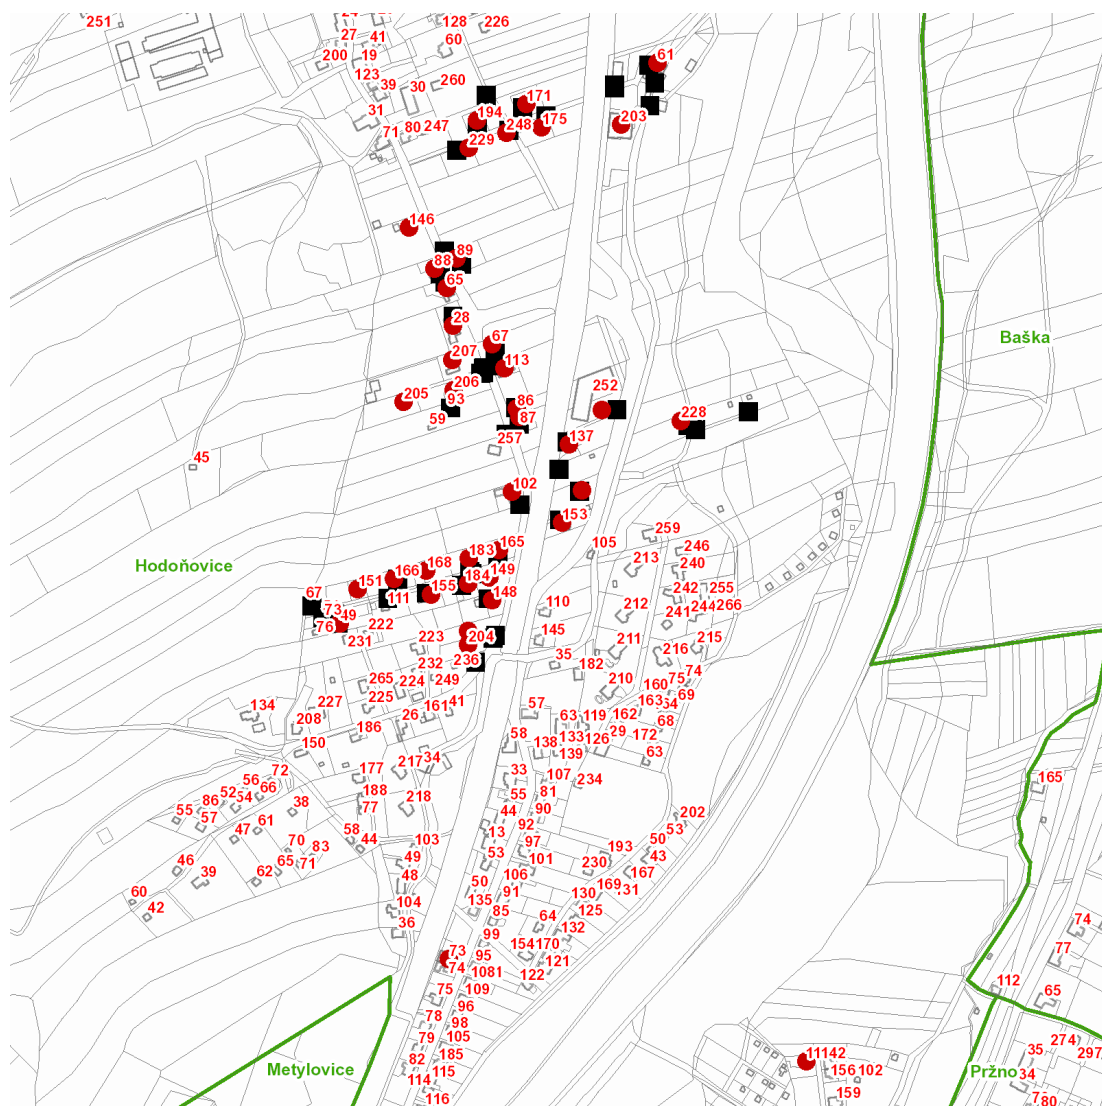

dne **20. 9. 2021** od **7:30** do **15:30** hodin

Plánovaná odstávka zahrnuje tyto lokality:**Baška** (okres Frýdek-Místek)část obce **Hodoňovice**č. p. 28, 61, 65, 67, 73, 86, 87, 88, 89, 102, 111, 113, 137, 146, 148, 149, 151, 153, 155, 165, 166, 168, 171,
175, 183, 184, 194, 203-207, 228, 229, 248

č. ev. 49

kat. území **Hodoňovice** (kód **601080**): parcelní č. 292, 408/7, 526/1, 532

UPOZORNĚNÍ

Dotčené zařízení distribuční soustavy je nutné i v době odstávky považovat za zařízení pod napětím, a proto vás žádáme o dodržení všech zásad bezpečnosti a provedení opatření potřebných k zamezení případných škod na zdraví a majetku. | Provozovatelé výroben elektřiny jsou povinni zajistit přerušení dodávky elektřiny z výroby do vypnutého úseku distribuční soustavy.

dne 20. 9. 2021 od 7:30 do 15:30 hodin**Orientační mapový podklad odstávkou dotčených lokalit****VYSVĚTLIVKY**

- – adresy dotčené odstávkou elektřiny
- – místa připojení k elektrické síti dotčená odstávkou

INFORMACE ZASLÁNA

IDDS: g5vbzq5 (Obec Baška)