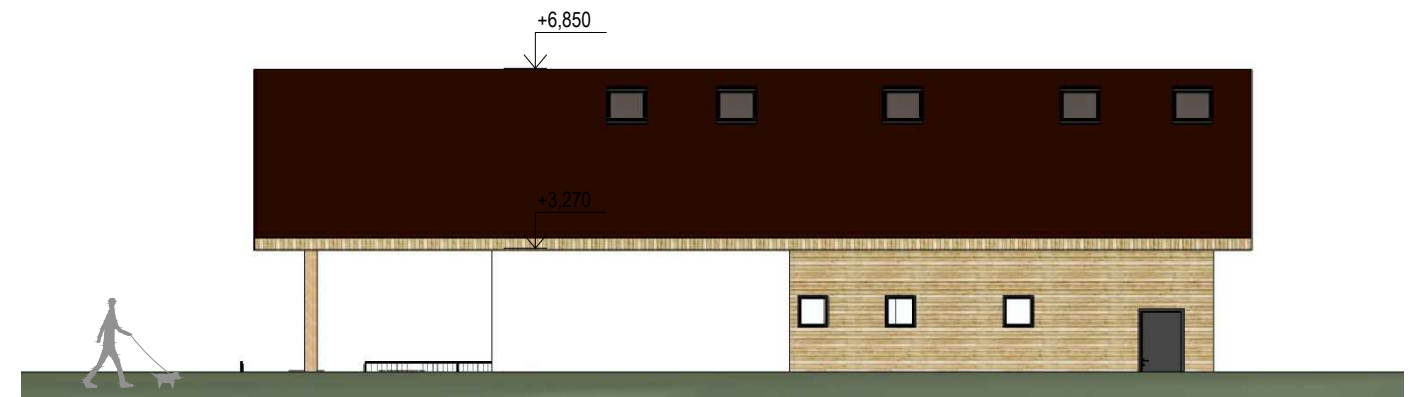

POHLED SEVERNÍ

POHLED VÝCHODNÍ

POHLED JIŽNÍ

POHLED ZÁPADNÍ

Tato projektová dokumentace je majetkem firmy INPROS F-M s.r.o. a nesmí být kopírována ani dále publikována bez souhlasu vlastníka.

 28. října 1639 738 01 Frydek-Místek IČO: 646 11 281, DIČ: CZ64611281 tel.: +420 568 436 785 email: inprosfm@inprosfm.cz www.inprosfm.cz	Investor	Obec Baška, Baška 420 739 01 Baška	Autor	Ing. arch. Martina Bedrunková	
	Místo stavby	k.ú. Baška	HIP	Ing. Vladimíra Pokorná	
Stavba <b>STAVEBNÍ ÚPRAVY A PŘÍSTAVBA OBJEKTU na parc. č. 2006/3, k.ú. Baška</b>			Zodp. projektant	Ing. Vladimíra Pokorná	
			Vypracoval	Ing. arch. Martina Bedrunková	
			Datum	01 / 2016	2 x A4
			Stupeň	architektonická studie	
			Č. zakázky	16 / 003	
			Část		
Název	POHLEDY		Měřítko	1:150	Výkres č. 10.
					Revize