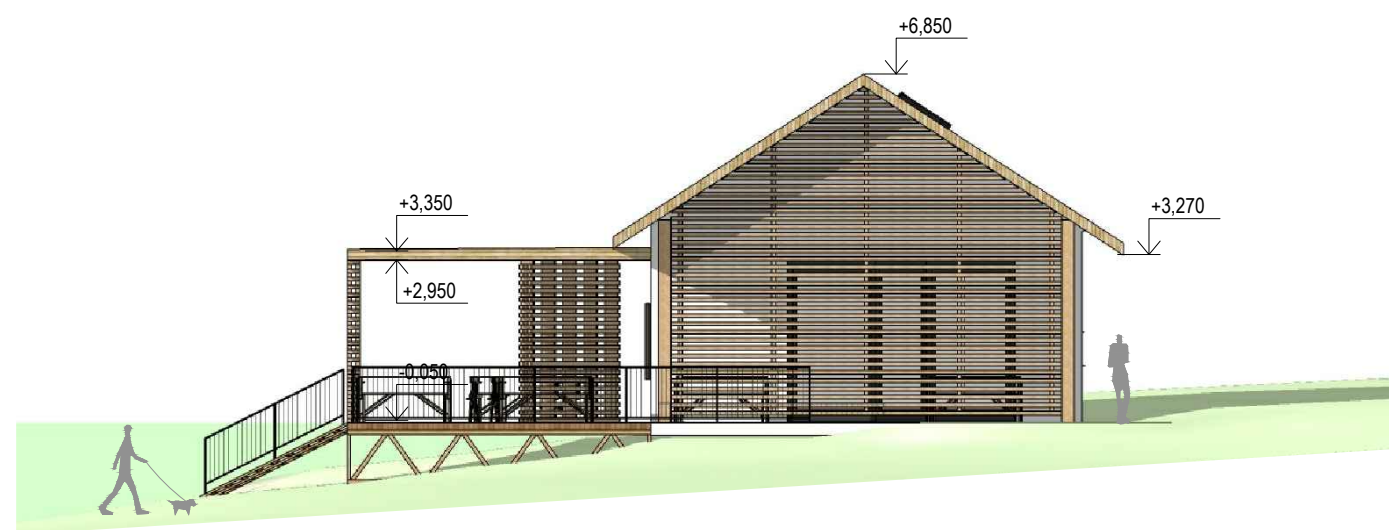

POHLED SEVERNÍ

POHLED VÝCHODNÍ

POHLED JIŽNÍ

POHLED ZÁPADNÍ

Tato projektová dokumentace je majetkem firmy INPROS F-M s.r.o. a nesmí být kopírována ani dále publikována bez souhlasu vlastníka.

 28. října 1639 738 01 Frydek-Místek IČO: 646 11 281, DIČ: CZ64611281 tel.: +420 568 436 785 email: inprosfm@inprosfm.cz www.inprosfm.cz	Investor	Obec Baška, Baška 420 739 01 Baška	Autor	Ing. arch. Martina Bedrunková	
	Místo stavby	k.ú. Baška	HIP	Ing. Vladimíra Pokorná	
Stavba <b>STAVEBNÍ ÚPRAVY A PŘÍSTAVBA OBJEKTU na parc. č. 2006/3, k.ú. Baška</b>			Zodp. projektant	Ing. Vladimíra Pokorná	
			Vypracoval	Ing. arch. Martina Bedrunková	
			Datum	01 / 2016	2 x A4
			Stupeň	architektonická studie	
			Č. zakázky	16 / 003	
			Část		
Název	POHLEDY		Měřítko	1:150	Výkres č. 10.
					Revize