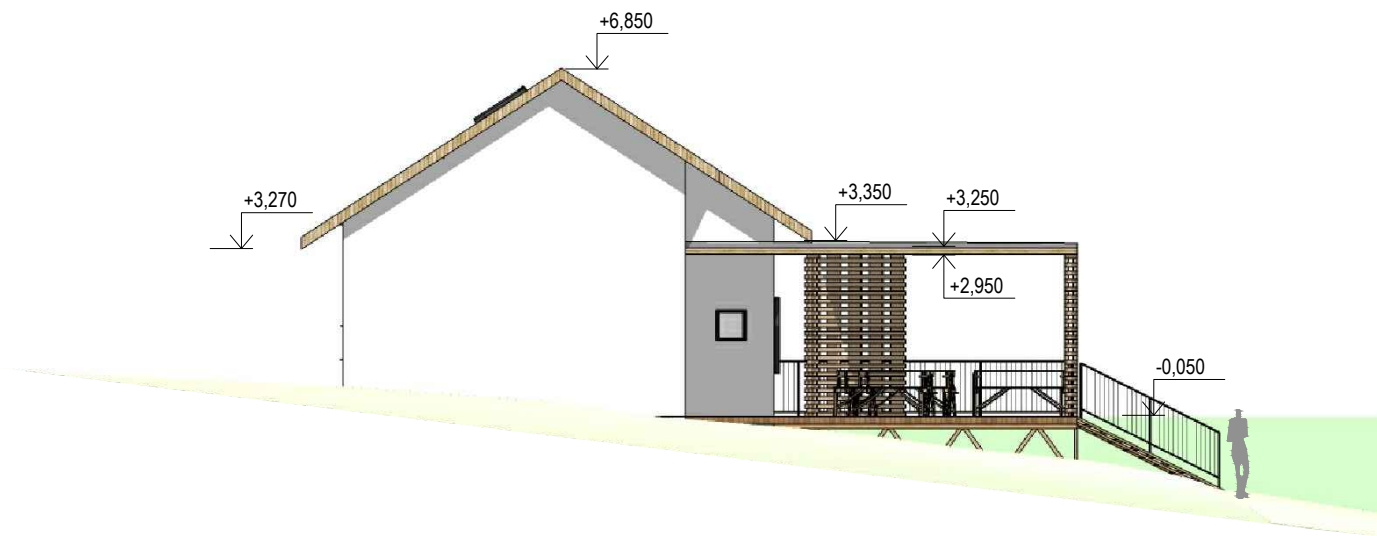

POHLED SEVERNÍ

POHLED VÝCHODNÍ

POHLED JIŽNÍ

POHLED ZÁPADNÍ

Tato projektová dokumentace je majetkem firmy INPROS F-M s.r.o. a nesmí být kopírována ani dále publikována bez souhlasu vlastníka.

 28. října 1639 738 01 Frydek-Místek IČO: 646 11 281, DIČ: CZ64611281 tel.: +420 568 436 785 email: inprosfm@inprosfm.cz www.inprosfm.cz	Investor	Obec Baška, Baška 420 739 01 Baška	Autor	Ing. arch. Martina Bedrunková	
	Místo stavby	k.ú. Baška	HIP	Ing. Vladimíra Pokorná	
Stavba <b>STAVEBNÍ ÚPRAVY A PŘÍSTAVBA OBJEKTU na parc. č. 2006/3, k.ú. Baška</b>			Zodp. projektant	Ing. Vladimíra Pokorná	
			Vypracoval	Ing. arch. Martina Bedrunková	
			Datum	01 / 2016	2 x A4
			Stupeň	architektonická studie	
			Č. zakázky	16 / 003	
			Část		
Název	POHLEDY		Měřítko	1:150	Výkres č. 10.
					Revize