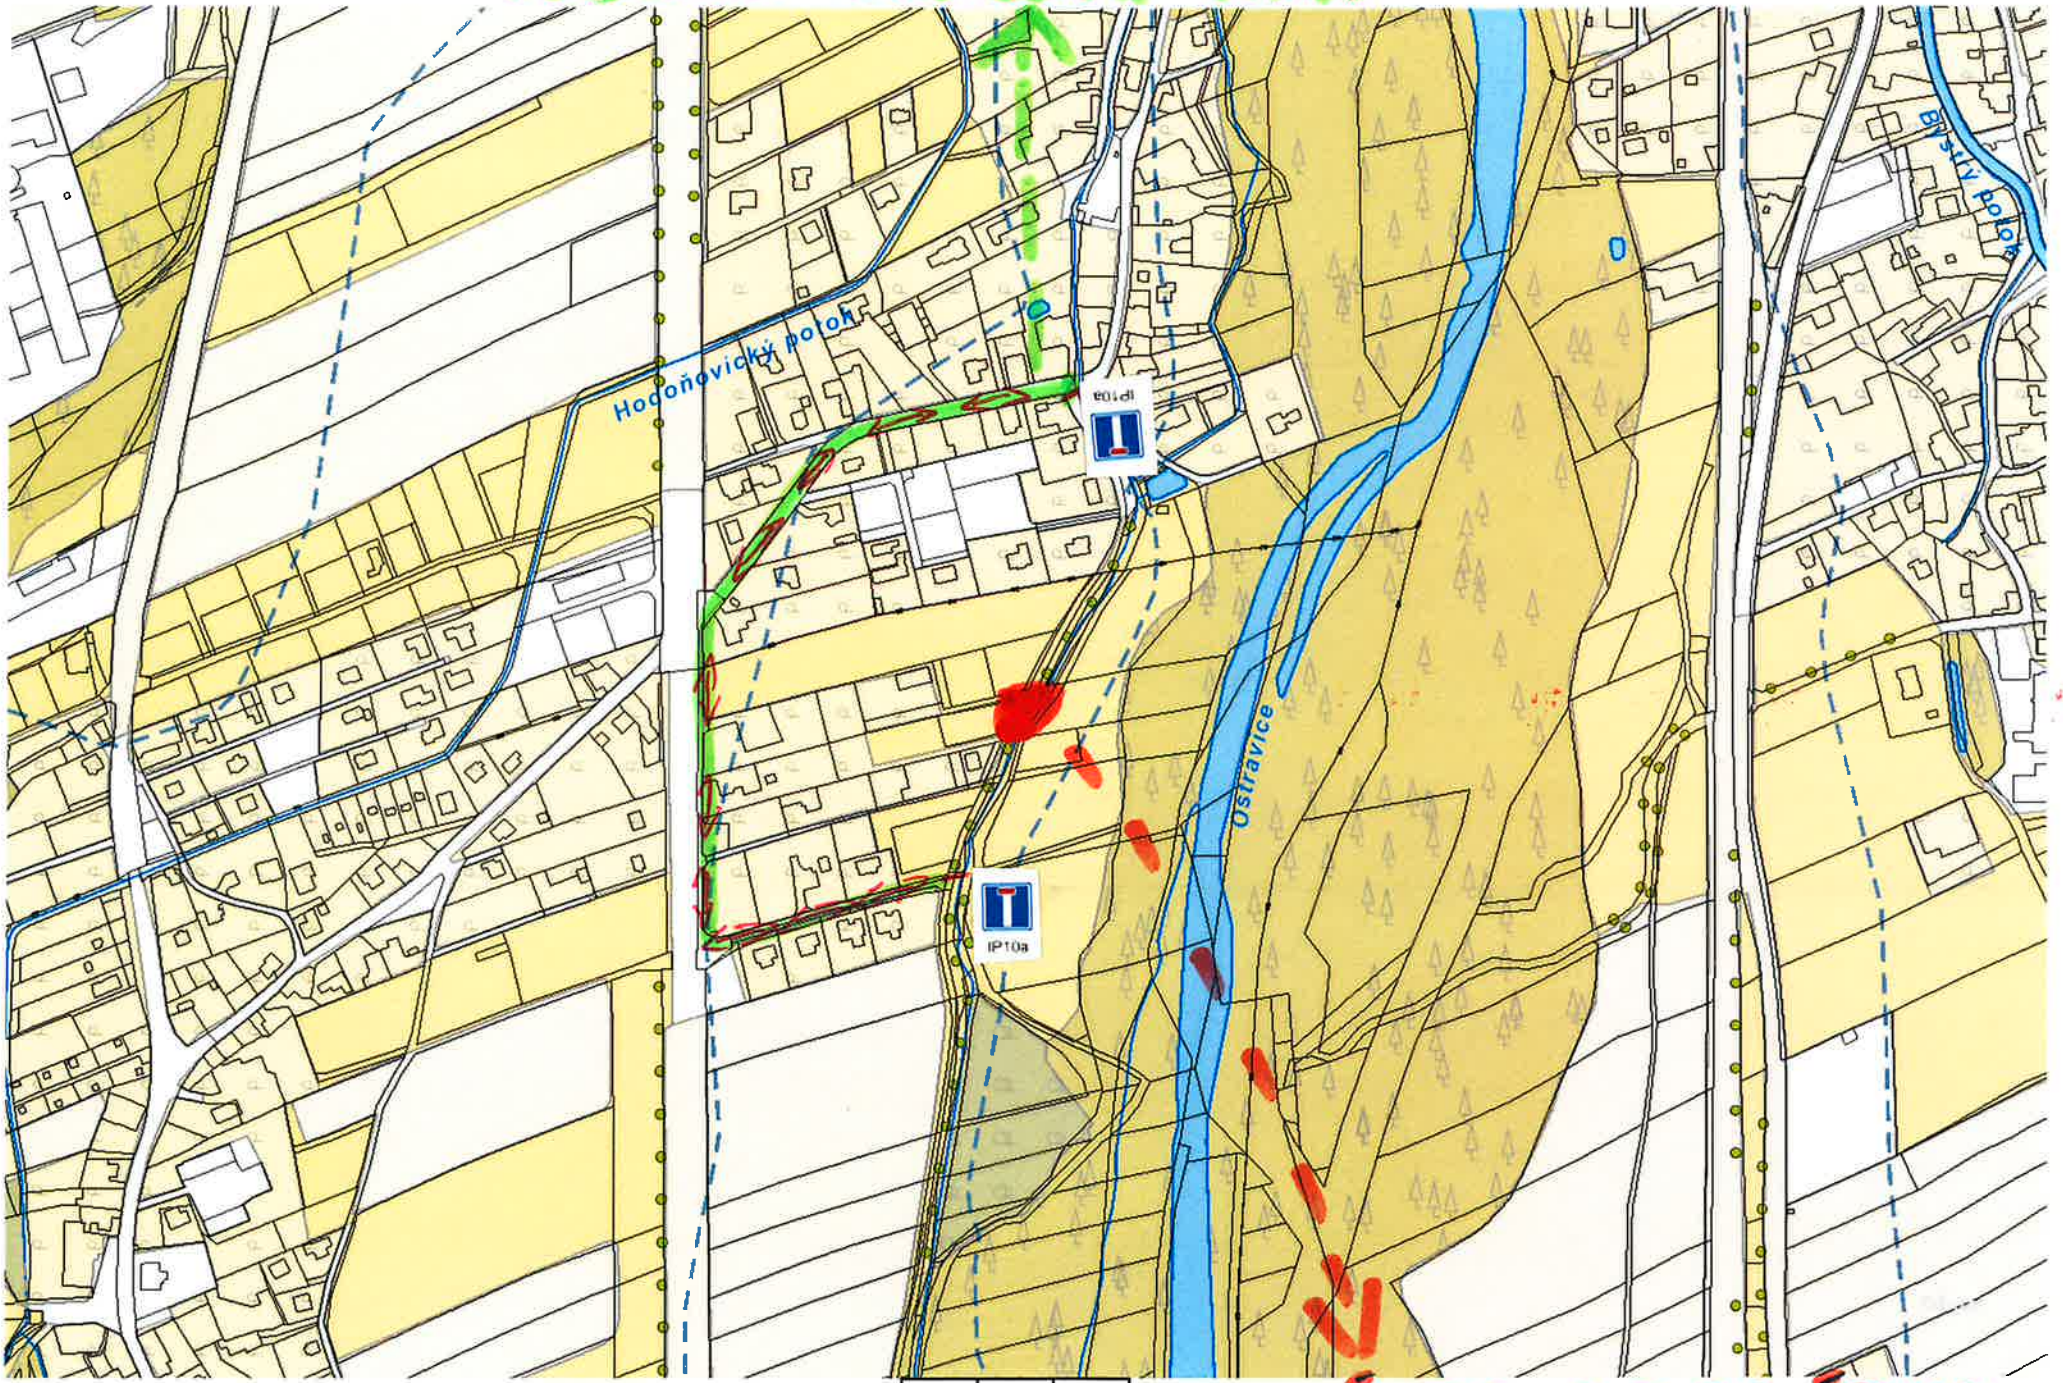

# VEDENÁ' OBJÍZDNÁ' TRASA

0 50 100 150m

**MÍSTO UZAVÍRKY**