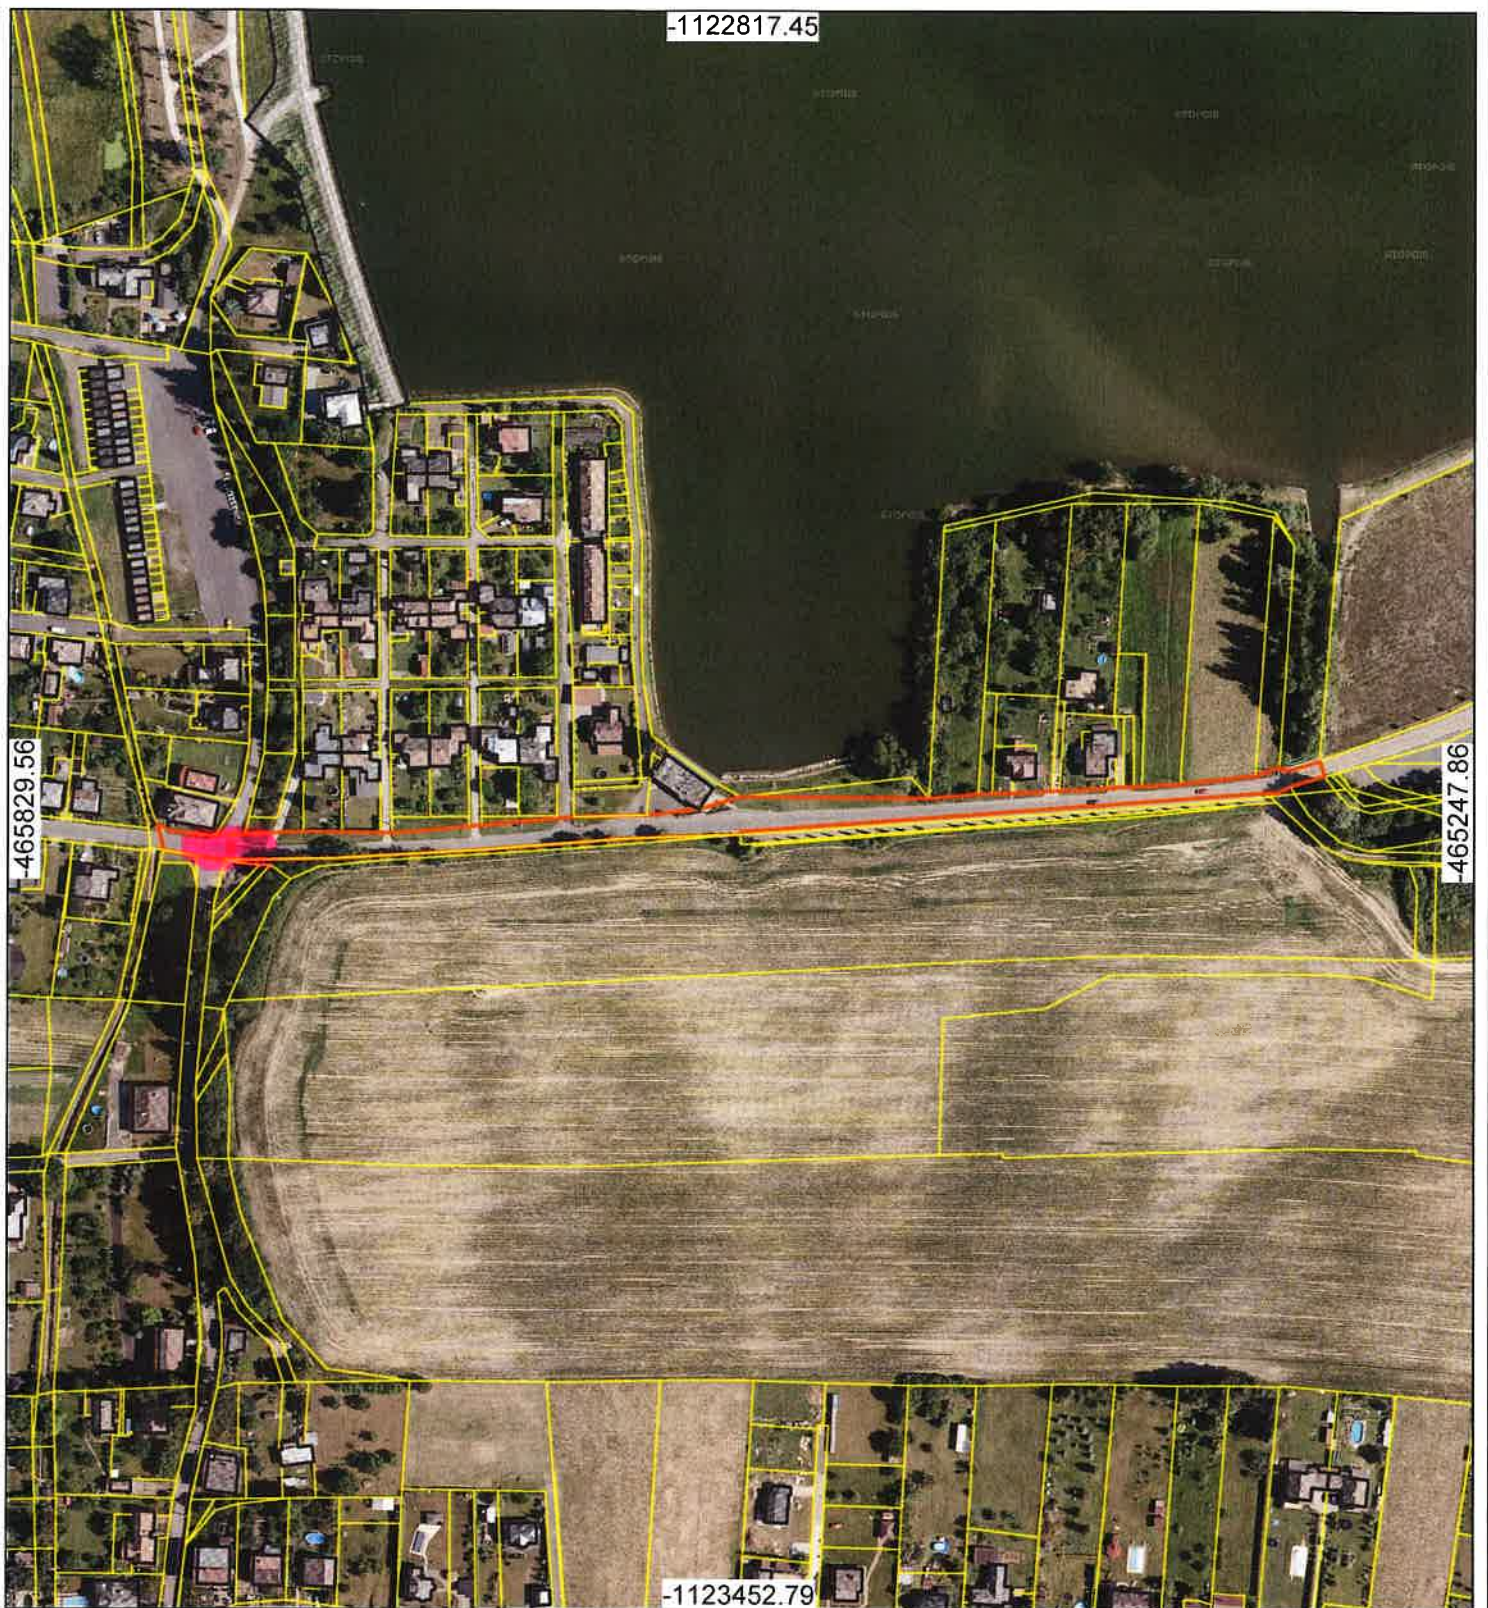

# letecký snímek

-  katastry
-  budovy
-  parcely

Měřítko 1:3000

Map. jednotky: Metry

Datum: 10. 7. 2017